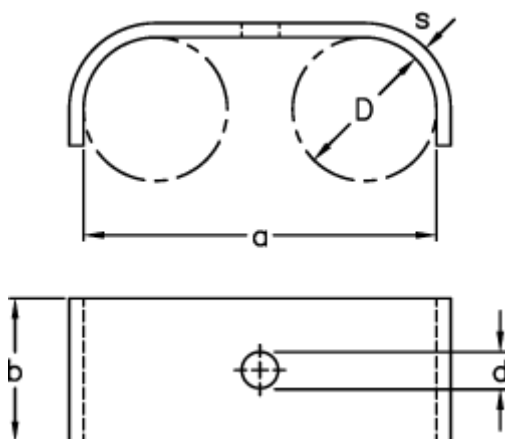

Varenummer: 025227000010
Beskrivelse: Norma rørbøjle type 522
BSN 2x10x20x2 W1

Mål

$$a = 28$$

$$b = 20$$

$$D = 10$$

$$d = 7$$

$$s = 2$$